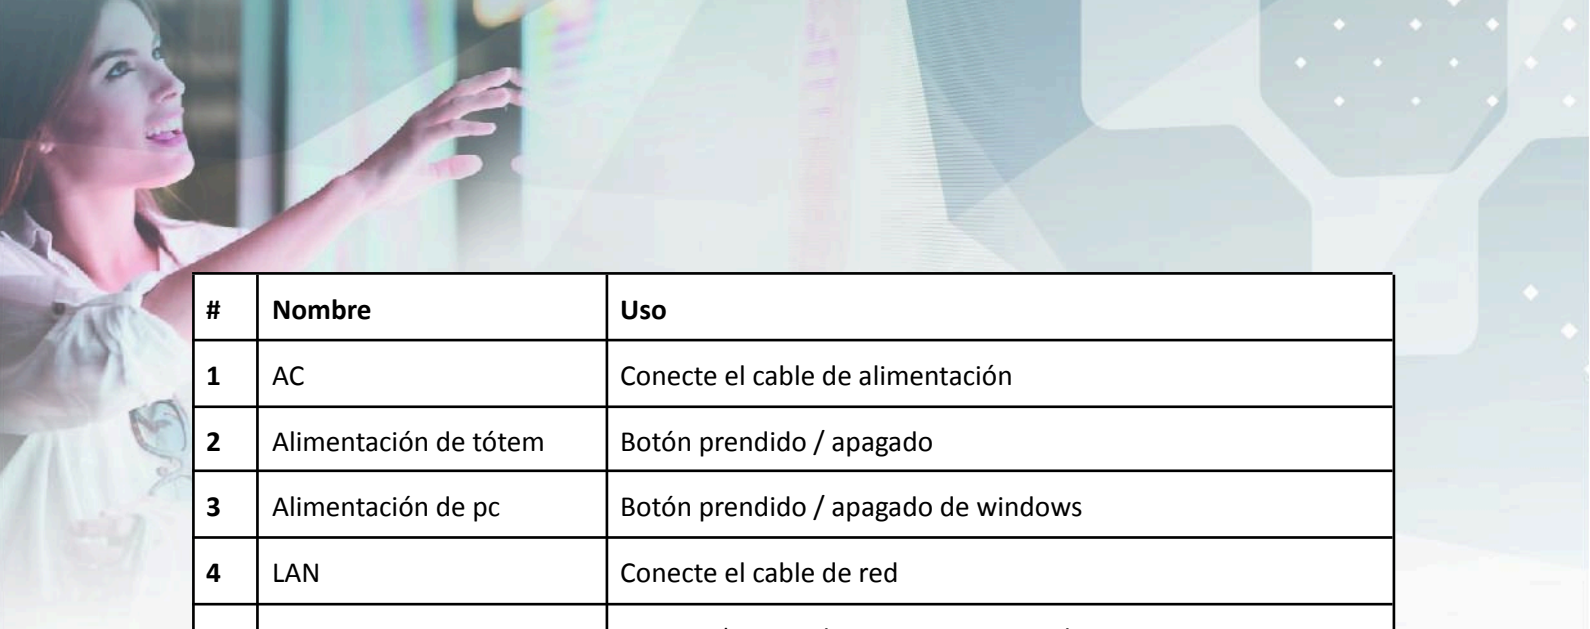

#	Nombre	Uso
1	AC	Conecte el cable de alimentación
2	Alimentación de tótem	Botón prendido / apagado
3	Alimentación de pc	Botón prendido / apagado de windows
4	LAN	Conecte el cable de red
5	USB	USB 3.0 * 2, puede conectar mouse, disco USB, etc.
6	Antena	Recibe señal wifi

Dimensiones