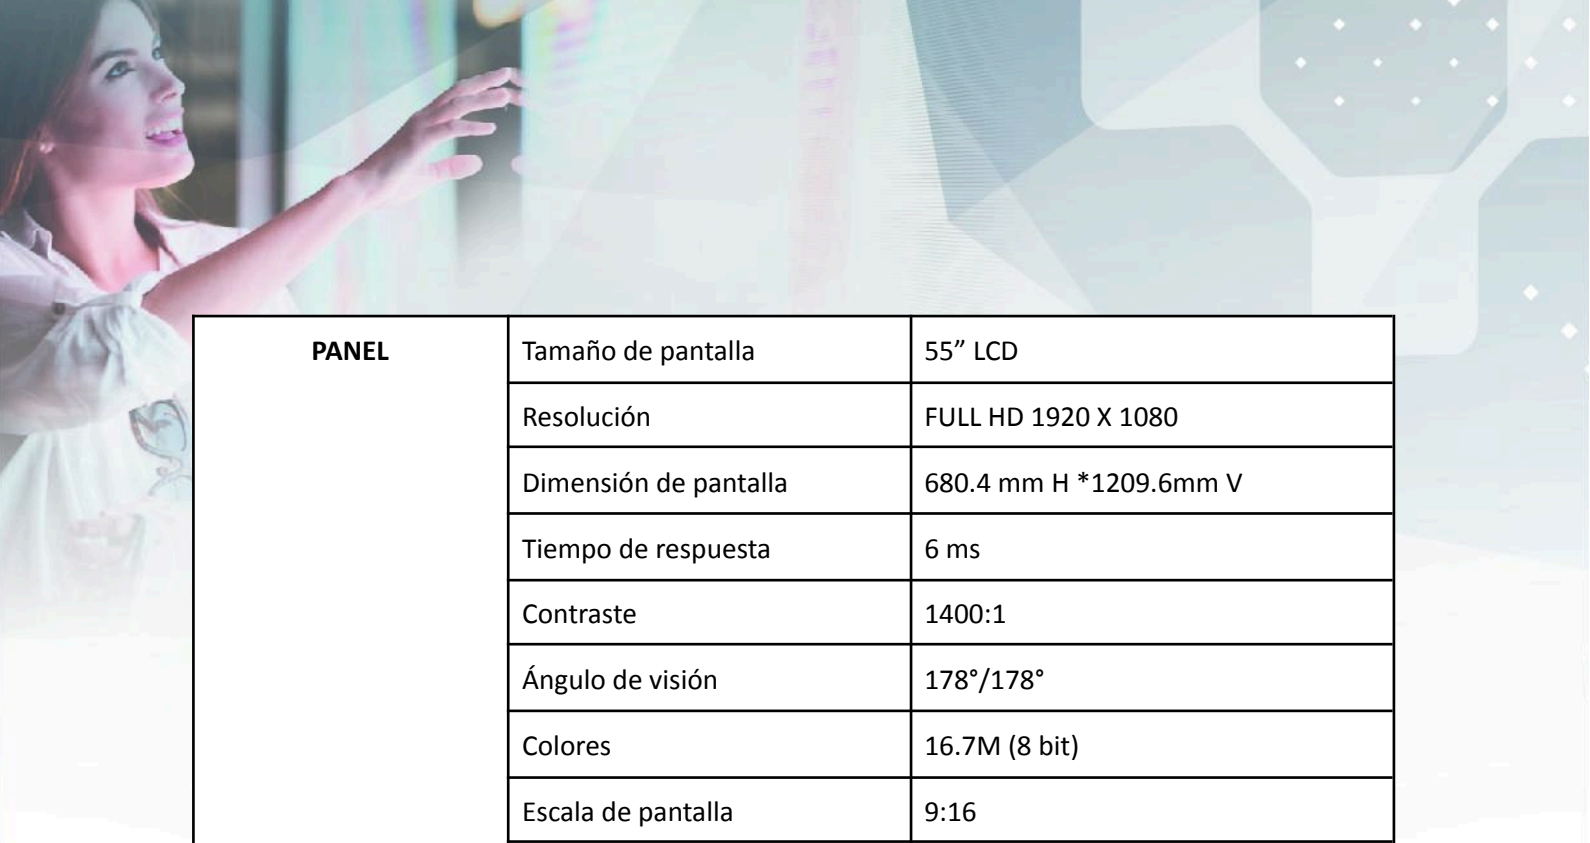

ESPECIFICACIONES TÉCNICAS

Totem IR Touch 55"

FHD windows

••• para interiores •••

1. Descripción del producto

Nuestro tótem es un equipo táctil para fines publicitarios de gran calidad, que utiliza un monitor profesional LCD de 55" vertical para interiores, con un procesador Intel Corei5 y 8 gigas de memoria Ram, que tiene una poderosa capacidad de procesamiento de software, además de contar con múltiples puertos externos.

2. Características del producto

- **Apariencia:** diseño ultrafino y ultraligero con cristal templado de 3 mm.
- **Pantalla profesional:** pantalla LCD FHD, alto brillo, alto contraste, alta resolución
- **Colores de la pantalla:** 8bit-16.7M, lo que hace que la visualización sea más natural y sin retrasos
- **Larga vida útil:** soporta 7*24 horas de trabajo, hasta 60000 horas
- **Detalles del hardware:** procesador Intel Corei5 de 7ma generación / 8 gb RAM / 256 gb SSD
- **Formatos de audios y video:** admite MPG, MPG-1/4, AVI, MP4, TS, MKV, RMVB, MP3, WMA, J PEG, BMP, etc.
- Admite la instalación de software externo, conveniente para su uso.

PANEL	Tamaño de pantalla	55" LCD
	Resolución	FULL HD 1920 X 1080
	Dimensión de pantalla	680.4 mm H *1209.6mm V
	Tiempo de respuesta	6 ms
	Contraste	1400:1
	Ángulo de visión	178°/178°
	Colores	16.7M (8 bit)
	Escala de pantalla	9:16
	Brillo cd/m ²	450 cd/m ²
	Tiempo de vida útil	60000 horas
Touch	Tipo	IR touch
	Puerto	USB
	Exactitud	±1mm
	Puntos touch	10 points
	Respuesta en ms	≤10ms
Motherboard	Tipo	Windows
	CPU	Intel i5
	RAM	8 GB
	SSD	256GB
	Sistema operativo	Windows 10
Idioma	Múltiples idiomas	Español, ingles, etc
Puertos	Video	HDMI out*1, VGA out*1
	Audio	3.5 mm headphone out*1, 3.5mm mic in*1
	USB	USB2.0* 2 , USB 3.0 *2
	LAN	R J45*1 (10M/100M/1000M

Dimensiones